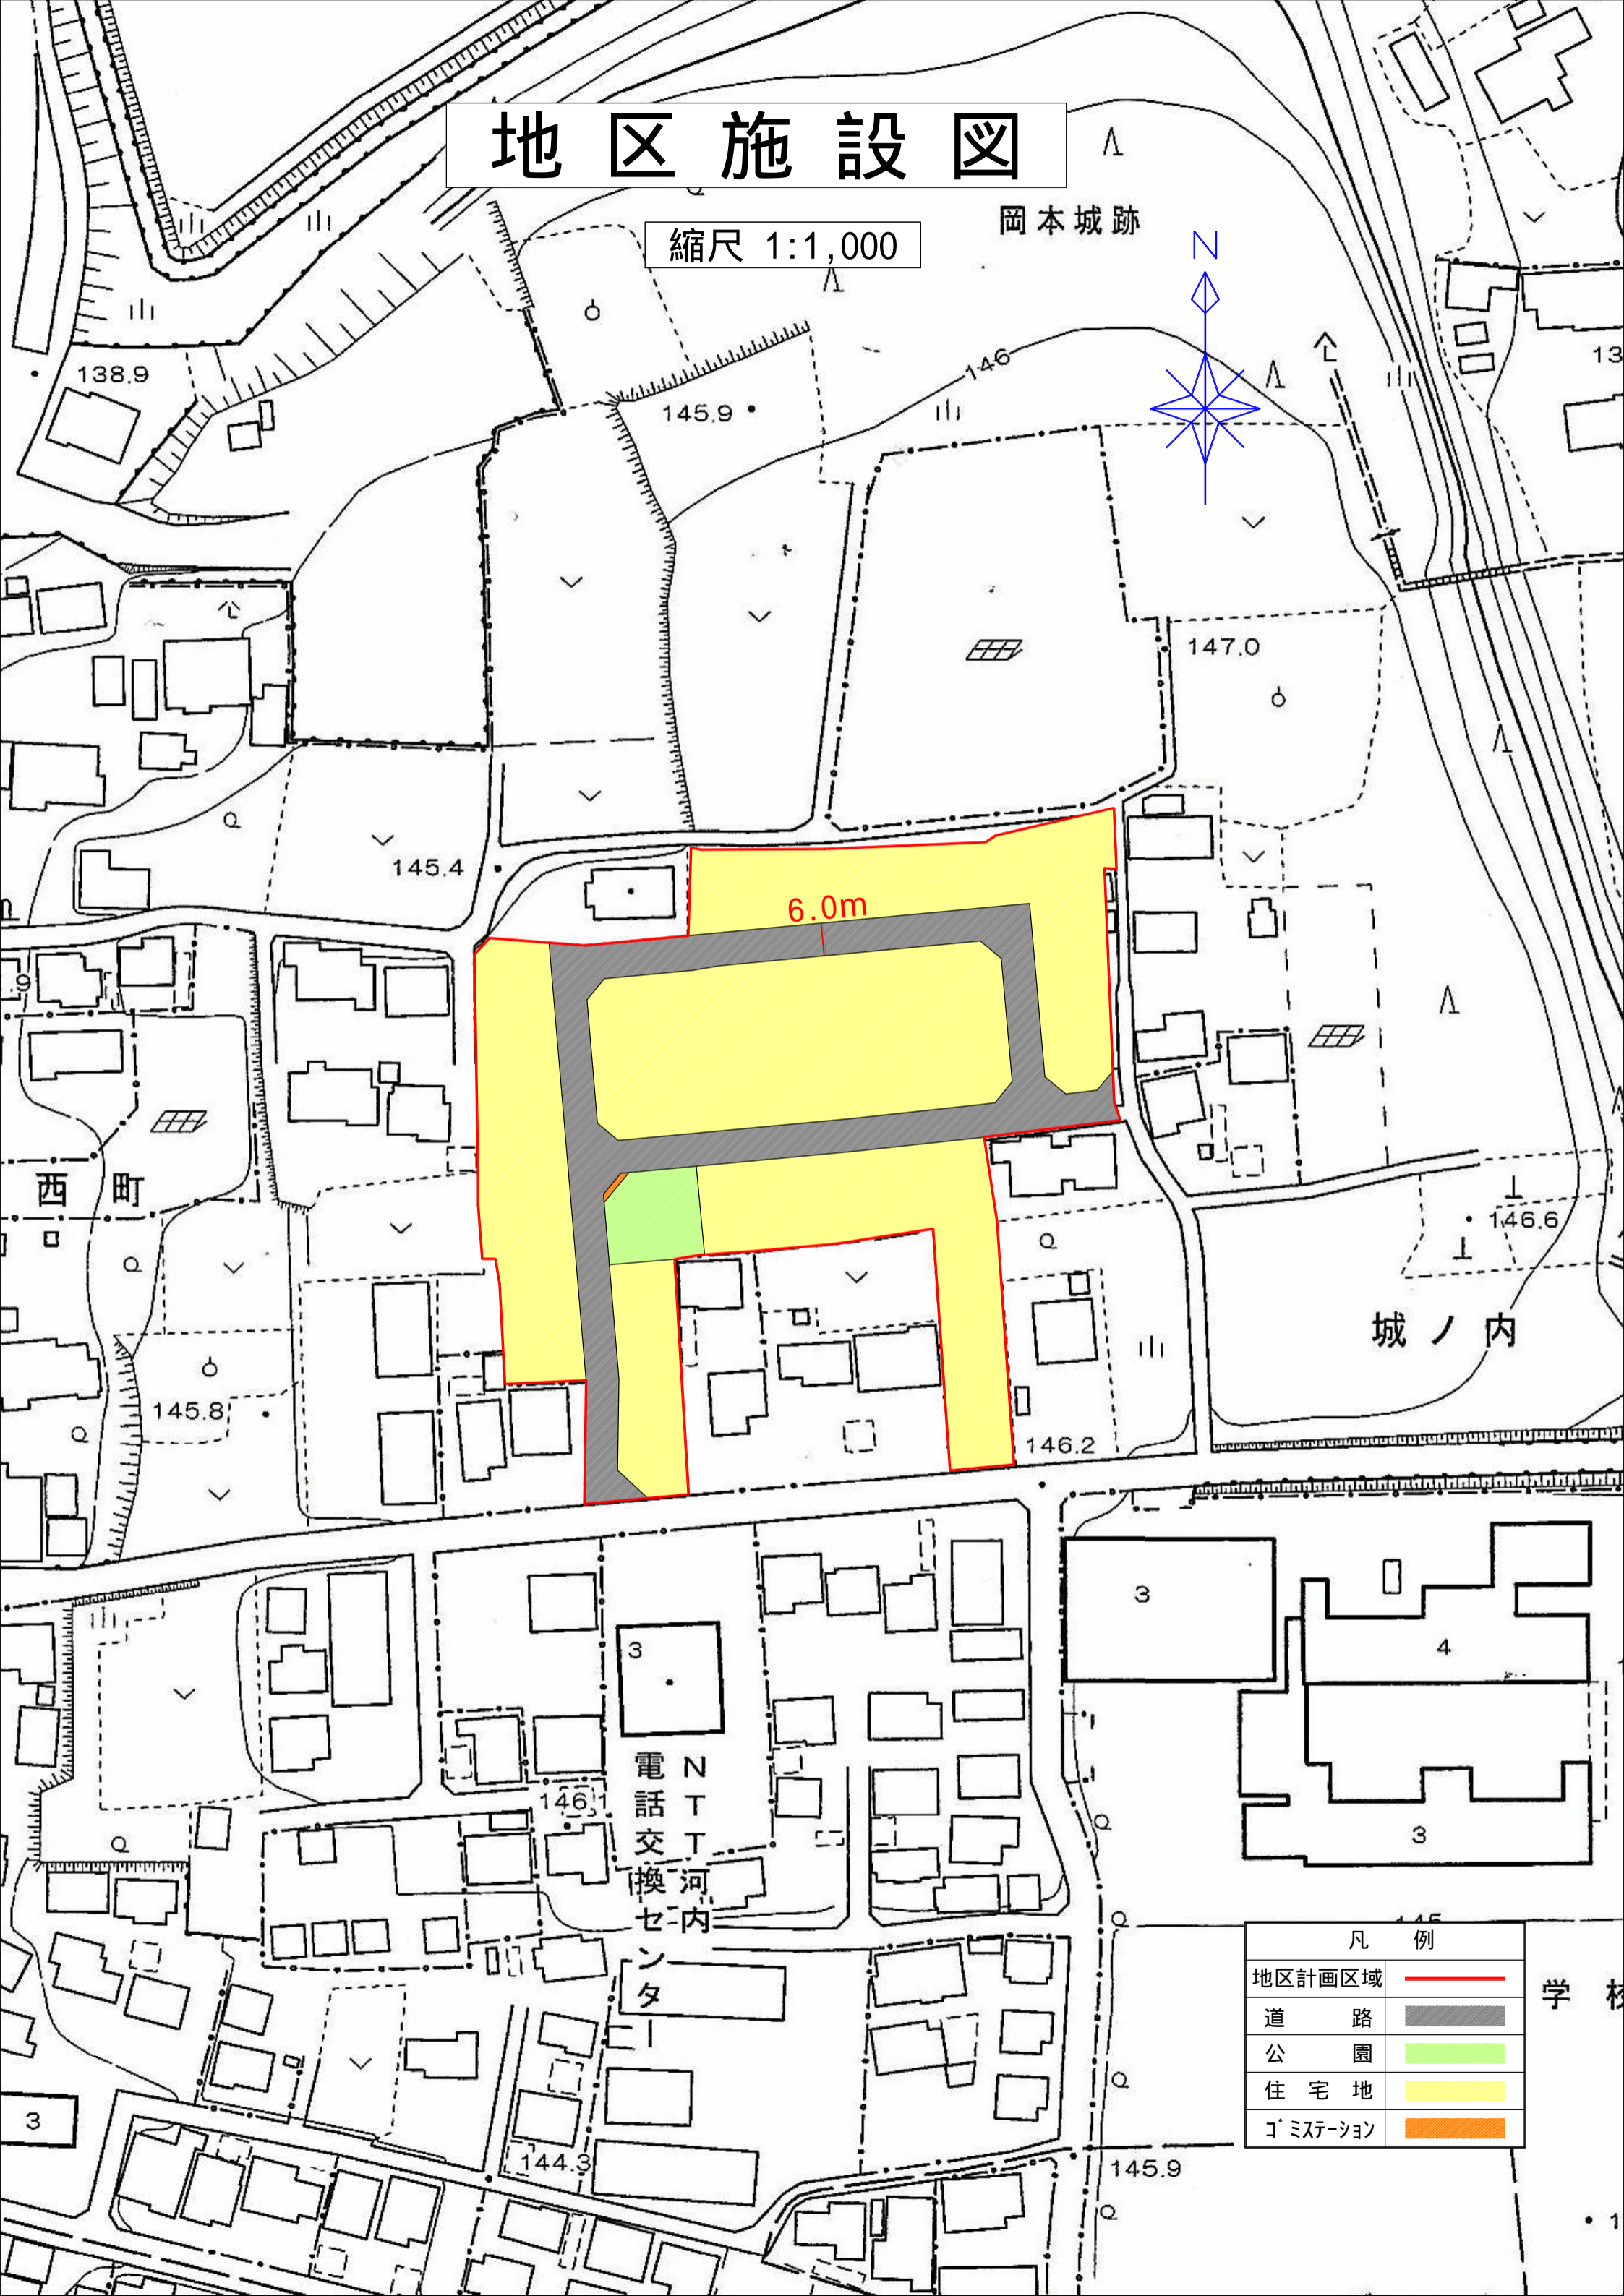

地区施設図

縮尺 1:1,000

岡本城跡

西町

城ノ内

電話交換センター

凡例	
地区計画区域	
道路	
公園	
住宅地	
ゾミステーション	

学校