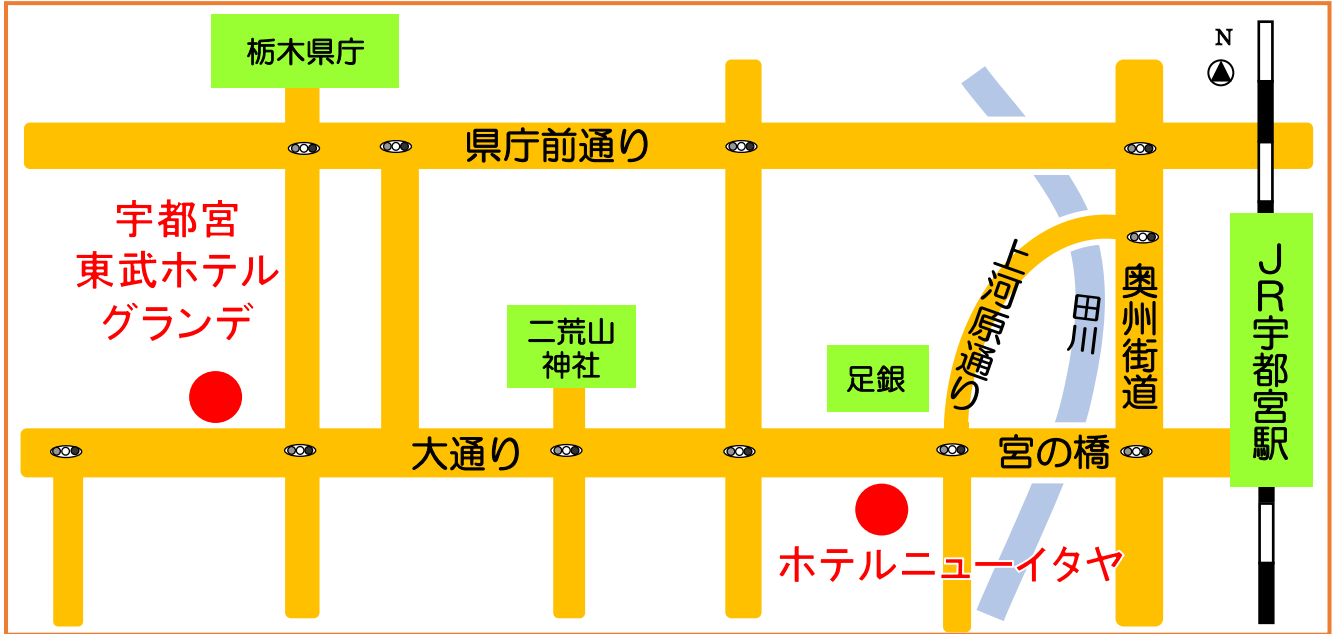

令和9年宇都宮市 二十歳を祝う成人のつどい 会場地図

二十歳
愉快だ
宇都宮
UTSUNOMIYA

◆宇都宮東武ホテルグランデ
本町5-12 (627)0111

〔 午前開催 星が丘中学校区
午後開催 宝木中学校区 〕

◆ホテルニューイタヤ
大通り2-4-6 (635)5511

〔 午前開催 姿川中学校区
午後開催 雀宮中学校区 〕

◆ライトキューブ宇都宮
宮みらい1-20 (611)5522

〔 午前開催 旭中学校区
陽東中学校区
宮の原中学校区
鬼怒中学校区 〕

〔 午後開催 一条中学校区
陽西中学校区
泉が丘中学校区
清原中学校区 〕

◆ベルヴィ宇都宮
宿郷5-21-15 (633)1165

〔 午前開催 陽南中学校区
午後開催 若松原中学校区 〕

◆ホテルマイステイズ宇都宮
東宿郷2-4-1 (632)7777

〔 午前開催 上河内中学校区 〕

◆コンセーレ
駒生1-1-6 (624) 1417

〔 午前開催 晃陽中学校区
午後開催 城山中学校区 〕

◆ホテル東日本宇都宮
上大曾町492-1 (643) 5555

〔 午前開催 豊郷中学校区
// 古里中学校区
// 河内中学校区
午後開催 陽北中学校区
// 国本中学校区
// 田原中学校区 〕

◆ヒルズスイーツ宇都宮
ブリーズテラス
インターパーク6-2-6
(657) 7750

〔 午前開催 瑞穂野中学校区
午後開催 横川中学校区 〕

⚠ 注意事項 ⚠

- 車でのご来場は、ご遠慮ください。
- 会場への酒類や危険物の持ち込みは固くお断りします。その他、ほかの方の迷惑になる場合はご退場いただくことがあります。
- ご家族等による写真撮影や見学等を目的とした会場内へのご入場はお断りしております。
- 手話通訳や点字資料の必要がある方は、事前に生涯学習課までご相談ください。なお、陽西中学校区会場には、手話通訳者がおり、点字資料のご用意もございます。
- 車いすご利用の方などで、介助が必要な方は介助者・介助犬も一緒に入場していただけます。事前に生涯学習課までご連絡ください。