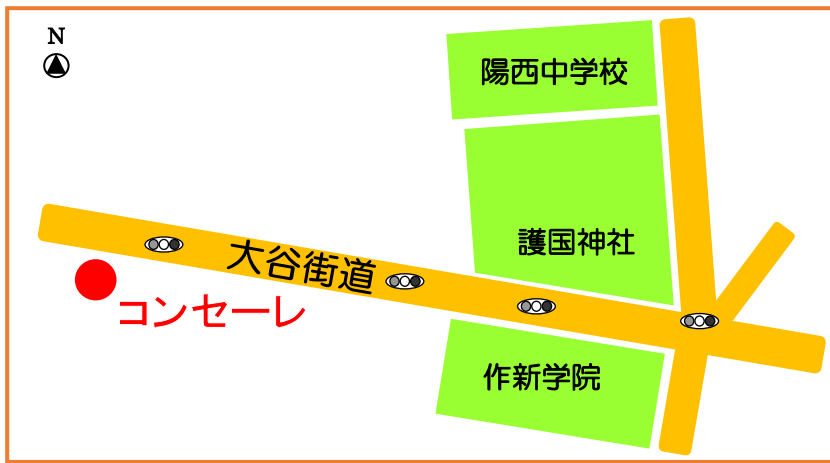

◆コンセーレ
駒生1-1-6 (624) 1417

〔 午前開催 晃陽中学校区
午後開催 城山中学校区 〕