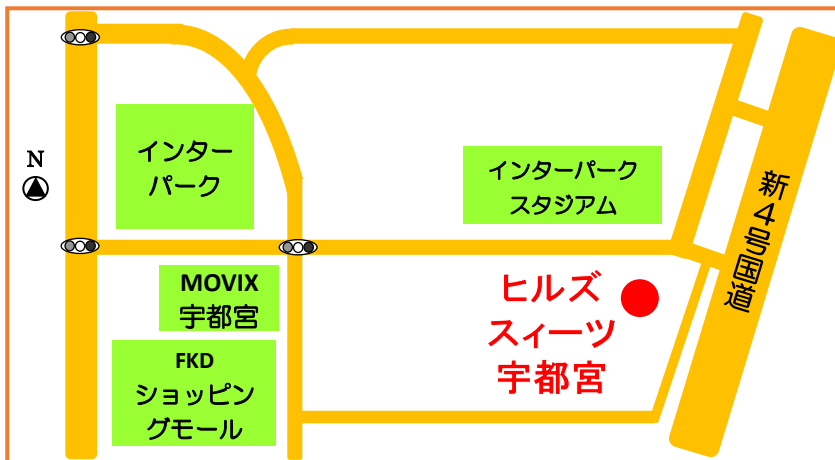

令和9年宇都宮市 二十歳を祝う成人のつどい 会場地図

二十歳
愉快だ
宇都宮
UTSUNOMIYA

◆宇都宮東武ホテルグランデ
本町5-12 (627)0111

〔 午前開催 星が丘中学校区
午後開催 宝木中学校区 〕

◆ホテルニューイタヤ
大通り2-4-6 (635)5511

〔 午前開催 姿川中学校区
午後開催 雀宮中学校区 〕

◆ライトキューブ宇都宮
宮みらい1-20 (611)5522

〔 午前開催 旭中学校区
陽東中学校区
宮の原中学校区
鬼怒中学校区 〕

〔 午後開催 一条中学校区
陽西中学校区
泉が丘中学校区
清原中学校区 〕

◆ベルヴィ宇都宮
宿郷5-21-15 (633)1165

〔 午前開催 陽南中学校区
午後開催 若松原中学校区 〕

◆ホテルマイステイズ宇都宮
東宿郷2-4-1 (632)7777

〔 午前開催 上河内中学校区 〕

◆コンセーレ
駒生1-1-6 (624) 1417

〔 午前開催 晃陽中学校区
午後開催 城山中学校区 〕

◆ホテル東日本宇都宮
上大曾町492-1 (643) 5555

〔 午前開催 豊郷中学校区
// 古里中学校区
// 河内中学校区
午後開催 陽北中学校区
// 国本中学校区
// 田原中学校区 〕

◆ヒルズスイーツ宇都宮
ブリーズテラス
インターパーク6-2-6
(657) 7750

〔 午前開催 瑞穂野中学校区
午後開催 横川中学校区 〕

⚠ 注意事項 ⚠

- 車でのご来場は、ご遠慮ください。
- 会場への酒類や危険物の持ち込みは固くお断りします。その他、ほかの方の迷惑になる場合はご退場いただくことがあります。
- ご家族等による写真撮影や見学等を目的とした会場内へのご入場はお断りしております。
- 手話通訳や点字資料の必要がある方は、事前に生涯学習課までご相談ください。なお、陽西中学校区会場には、手話通訳者がおり、点字資料のご用意もございます。
- 車いすご利用の方などで、介助が必要な方は介助者・介助犬も一緒に入場していただけます。事前に生涯学習課までご連絡ください。