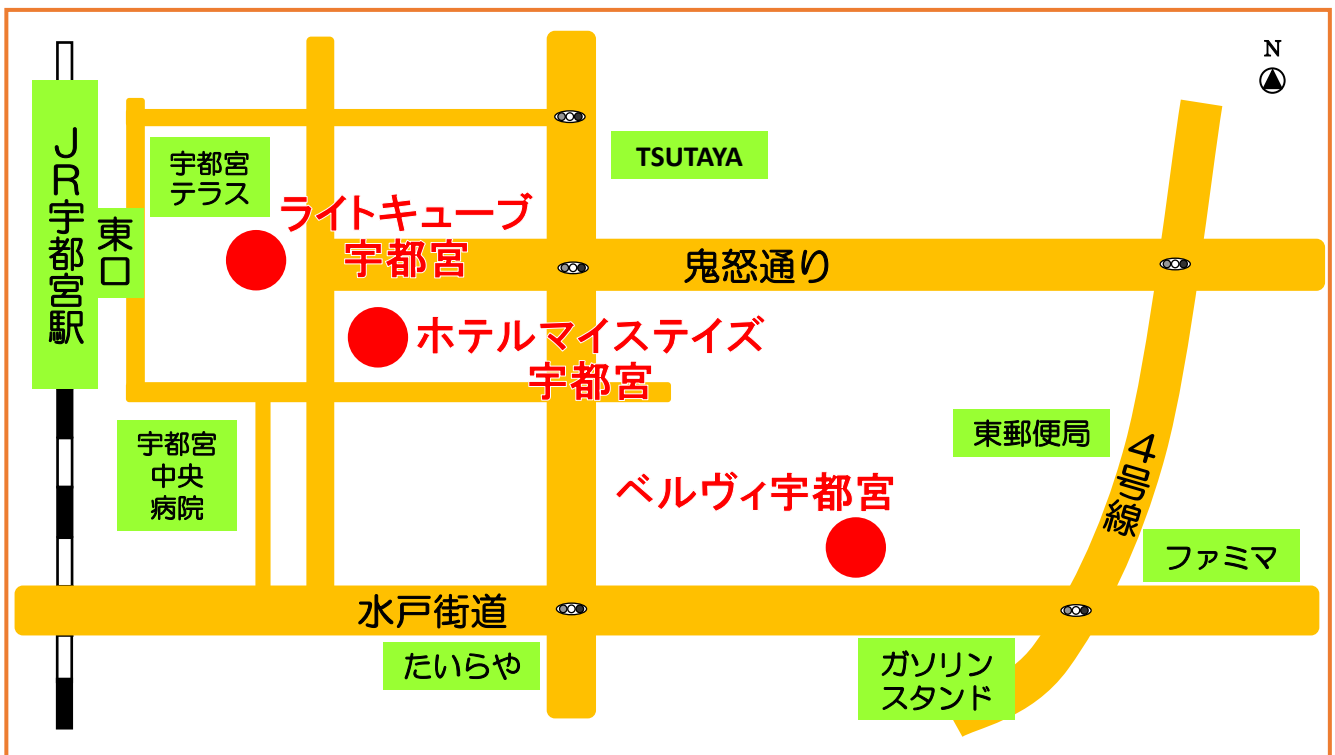

令和9年宇都宮市 二十歳を祝う成人のつどい 会場地図

二十歳
愉快だ
宇都宮
UTSUNOMIYA

◆宇都宮東武ホテルグランデ
本町5-12 (627)0111

〔 午前開催 星が丘中学校区
午後開催 宝木中学校区 〕

◆ホテルニューイタヤ
大通り2-4-6 (635)5511

〔 午前開催 姿川中学校区
午後開催 雀宮中学校区 〕

◆ライトキューブ宇都宮
宮みらい1-20 (611)5522

〔 午前開催 旭中学校区
陽東中学校区
宮の原中学校区
鬼怒中学校区 〕

〔 午後開催 一条中学校区
陽西中学校区
泉が丘中学校区
清原中学校区 〕

◆ベルヴィ宇都宮
宿郷5-21-15 (633)1165

〔 午前開催 陽南中学校区
午後開催 若松原中学校区 〕

◆ホテルマイステイズ宇都宮
東宿郷2-4-1 (632)7777

〔 午前開催 上河内中学校区 〕

◆コンセーレ
駒生1-1-6 (624) 1417

〔 午前開催 晃陽中学校区
午後開催 城山中学校区 〕

◆ホテル東日本宇都宮
上大曾町492-1 (643) 5555

〔 午前開催 豊郷中学校区
// 古里中学校区
// 河内中学校区
午後開催 陽北中学校区
// 国本中学校区
// 田原中学校区 〕

◆ヒルズスイーツ宇都宮
ブリーズテラス
インターパーク6-2-6
(657) 7750

〔 午前開催 瑞穂野中学校区
午後開催 横川中学校区 〕

⚠ 注意事項 ⚠

- 車でのご来場は、ご遠慮ください。
- 会場への酒類や危険物の持ち込みは固くお断りします。その他、ほかの方の迷惑になる場合はご退場いただくことがあります。
- ご家族等による写真撮影や見学等を目的とした会場内へのご入場はお断りしております。
- 手話通訳や点字資料の必要がある方は、事前に生涯学習課までご相談ください。なお、陽西中学校区会場には、手話通訳者がおり、点字資料のご用意もございます。
- 車いすご利用の方などで、介助が必要な方は介助者・介助犬も一緒に入場していただけます。事前に生涯学習課までご連絡ください。