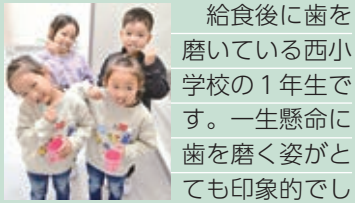

QRコードでもっと詳しく

広報うつのみやの記事の中にあるQRコードをスマートフォンのカメラアプリなどで読み取ると、より詳しい情報や関連情報などを見ることができます。

表紙レポート

給食後に歯を磨いている西小学校の1年生です。一生懸命に歯を磨く姿がとても印象的でした。6月4～10日は、「歯と口の健康週間」です。毎日の歯磨きなどのセルフケアと、定期的な歯科検診で、歯と口の健康を守りましょう。詳しくは1ページをご覧ください。

目次

- 1 マンガ「雷都さんちの令和LIFE」
- 2 健康づくり
- 5 環境月間
- 6 災害から身を守る
- 8 宇都宮で出会い、結婚し、新しい暮らしを
- 10 未来へ進むライトライン
- 11 宮の家計応援給付金／クビアカツヤカミキリにご注意ください
- 12 個人の市民税・県民税・森林環境税
- 13 障がいのある人の「親なき後」
- 14 シニア
- 16 健康・福祉・国保・年金
- 18 子ども・子育て
- 20 暮らし・住まい・環境・安全
- 23 税・産業・雇用
- 25 文化・教養・スポーツ
- 28 情報ひろば
- 29 うつのみやのイベント
- 36 俳歌柳壇／外国人市民向けの情報
- 37 はつらつ宮っこ
- 38 相談窓口／日程・情報
- 40 PHOTO NEWS／市長定例記者会見／市民の声
- 41 みんなの広場