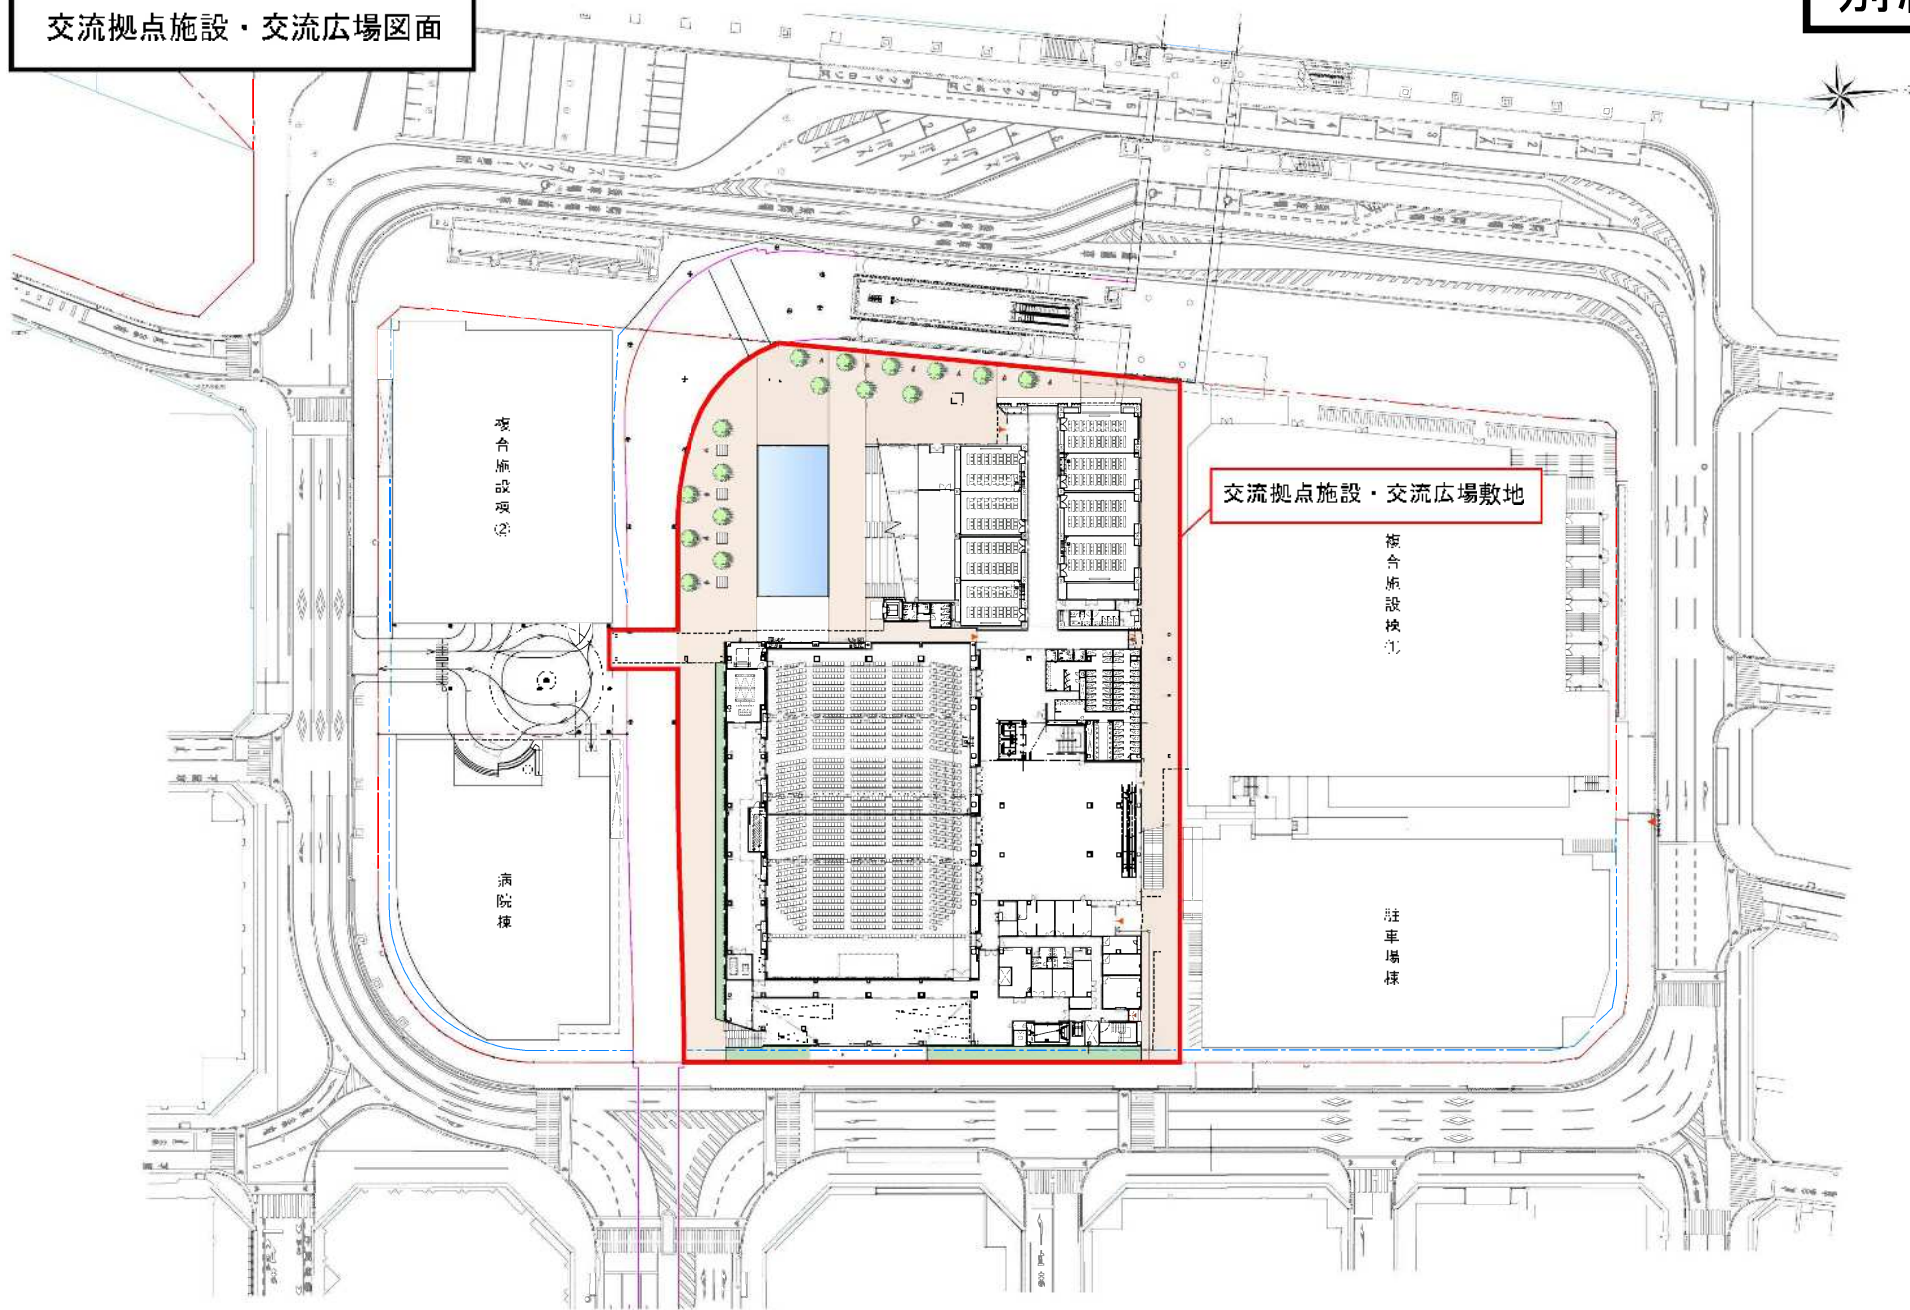

交流拠点施設・交流広場図面

1F

至 シンフォニーホール

至 DAIWAHOTEL

至 JF中野駅

至 西テラス

交流広場

交流拠点施設

- サイン
- デジタルサイネージ
- 外灯

2F

至 シンフォニー館

至 DAIWAHOTEL

交流拠点施設

交流広場2F

至 JR宇都宮駅

至 新デパス

- サイン
- デジタルサイネージ
- 外灯

3F

4F

- サイン
- デジタルサイネージ
- 外灯

东侧立面图

西侧立面图