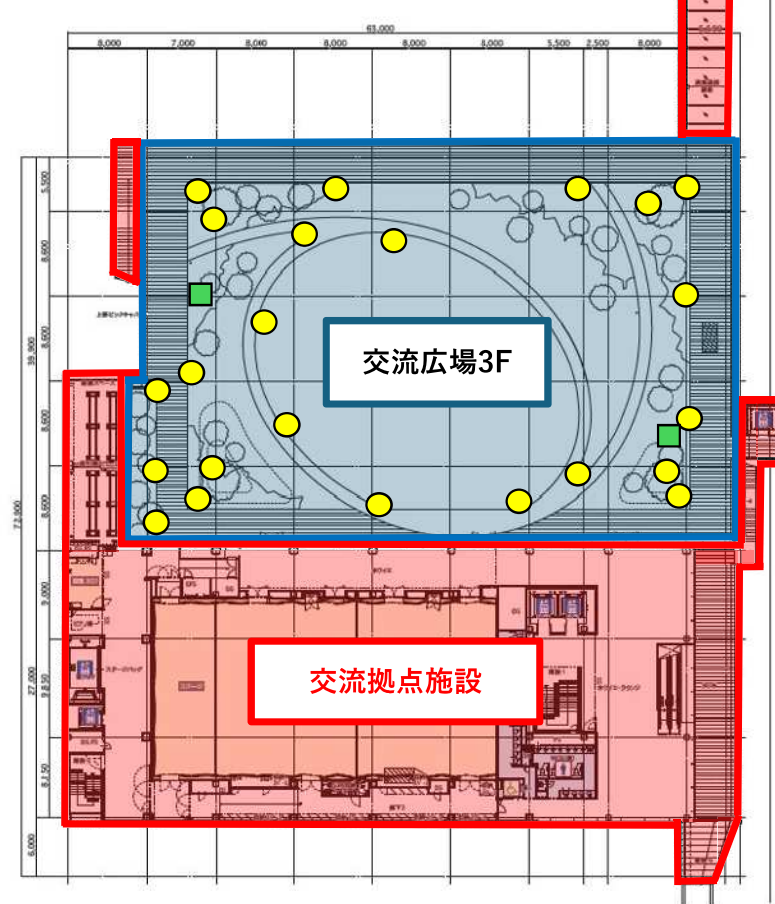

交流拠点施設・交流広場図面

1F

至 シンフォニーホール

至 DAIWAHOTEL

至 JF中野駅

至 西テラス

交流広場

交流拠点施設

- サイン
- デジタルサイネージ
- 外灯

2F

至 シンフォニー館

至 DAIWAHOTEL

交流拠点施設

交流広場2F

至 JR宇都宮駅

至 新デパス

- サイン
- デジタルサイネージ
- 外灯

3F

4F

- サイン
- デジタルサイネージ
- 外灯

东侧立面图

西侧立面图