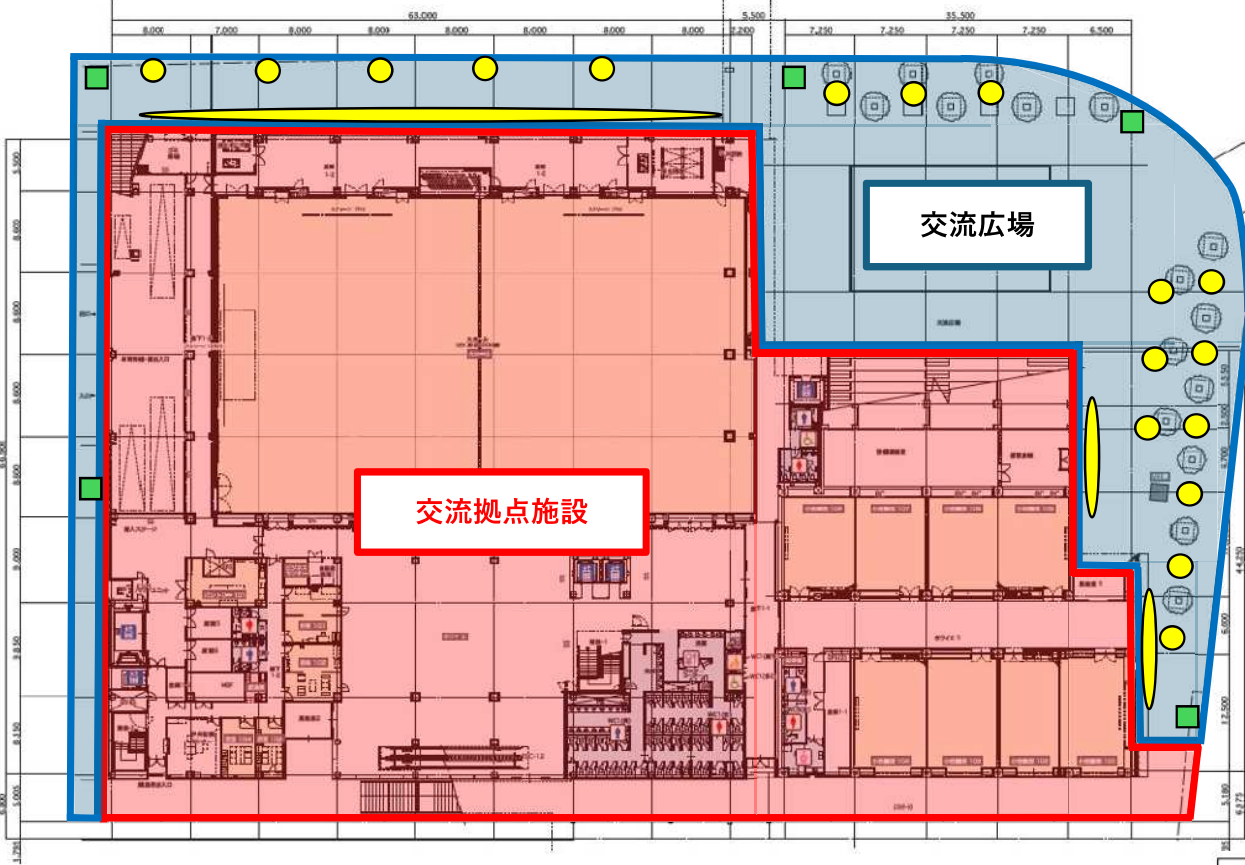

交流拠点施設・交流広場図面

1F

至 シンフォニーホール

至 DAIWAHOTEL

至 JF中野駅

至 西テラス

交流広場

交流拠点施設

- サイン
- デジタルサイネージ
- 外灯

2F

至 シンフォニー館

至 DAIWAHOTEL

交流拠点施設

交流広場2F

至 JR宇都宮駅

至 新デパス