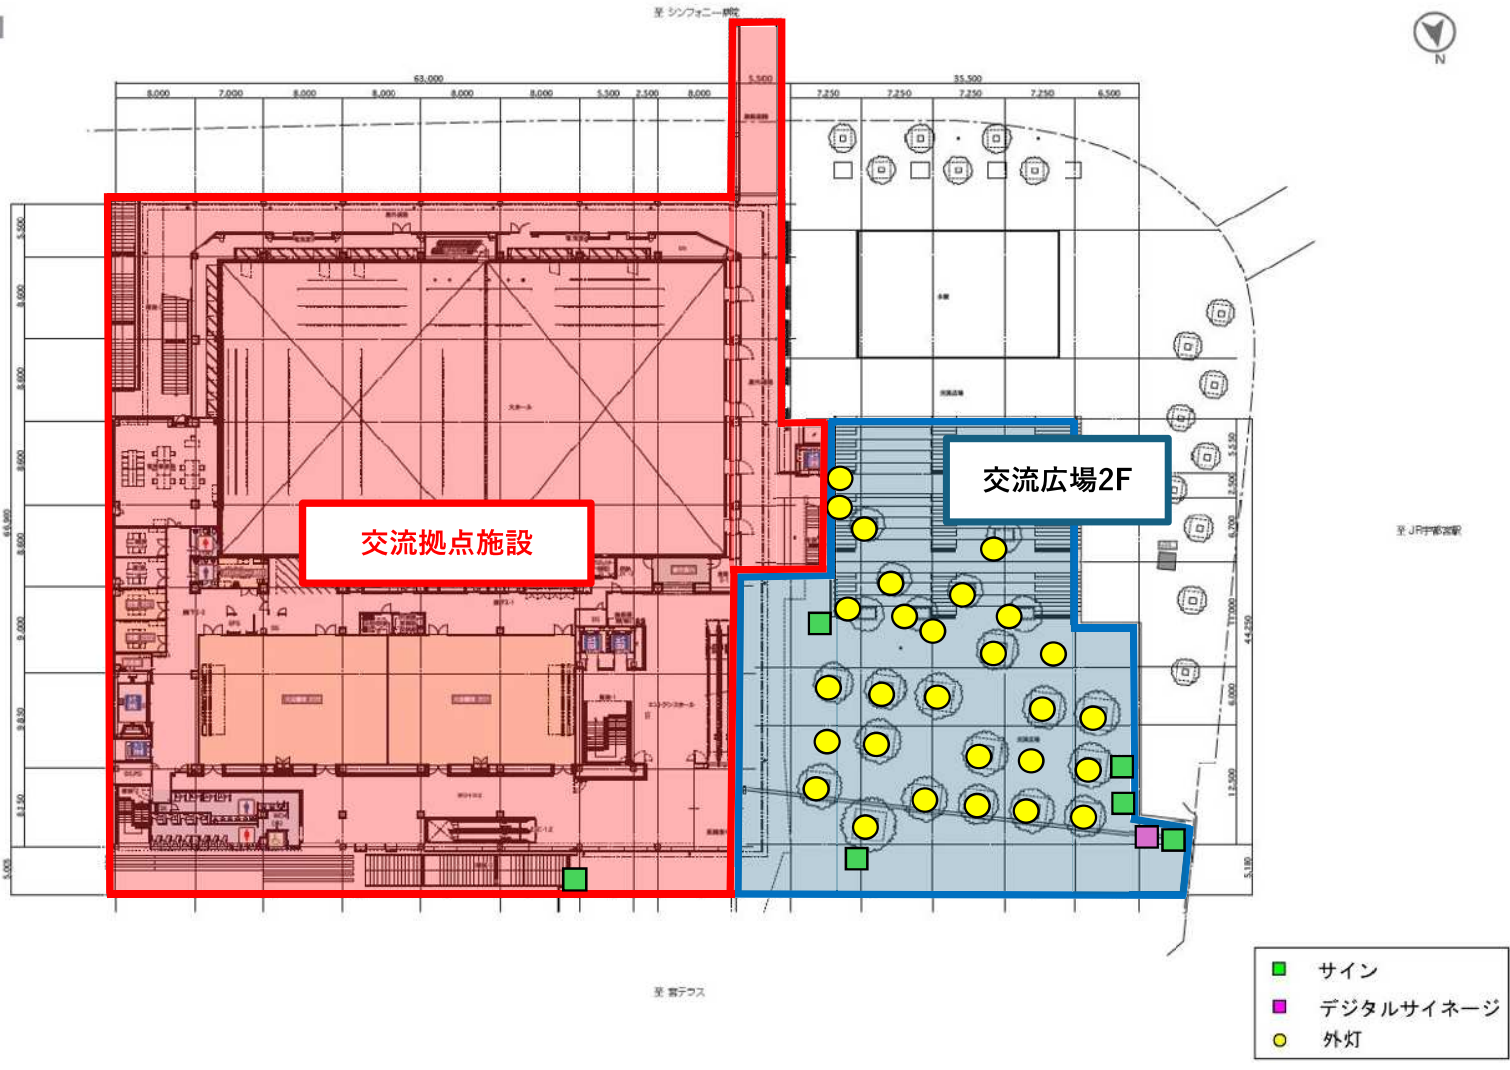

- サイン
- デジタルサイネージ
- 外灯

2F

至 シンフォニー館

至 DAIWAHOTEL

交流拠点施設

交流広場2F

至 JR宇都宮駅

至 新デパス

- サイン
- デジタルサイネージ
- 外灯

3F

4F

- サイン
- デジタルサイネージ
- 外灯

东侧立面图

西侧立面图