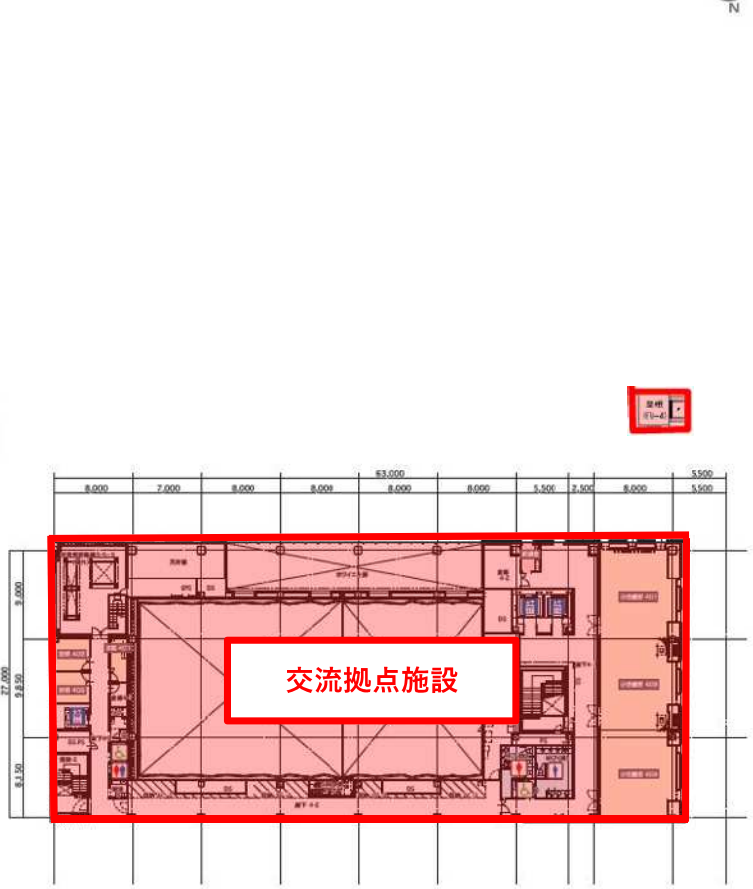

交流拠点施設・交流広場図面

1F

至 シンフォニーホール

至 DAIWAHOTEL

至 JF中野駅

至 西テラス

交流広場

交流拠点施設

- サイン
- デジタルサイネージ
- 外灯

2F

至 シンフォニー館

至 DAIWAHOTEL

交流拠点施設

交流広場2F

至 JR宇都宮駅

至 新デパス

- サイン
- デジタルサイネージ
- 外灯

3F

4F

- サイン
- デジタルサイネージ
- 外灯

东侧立面图

西侧立面图